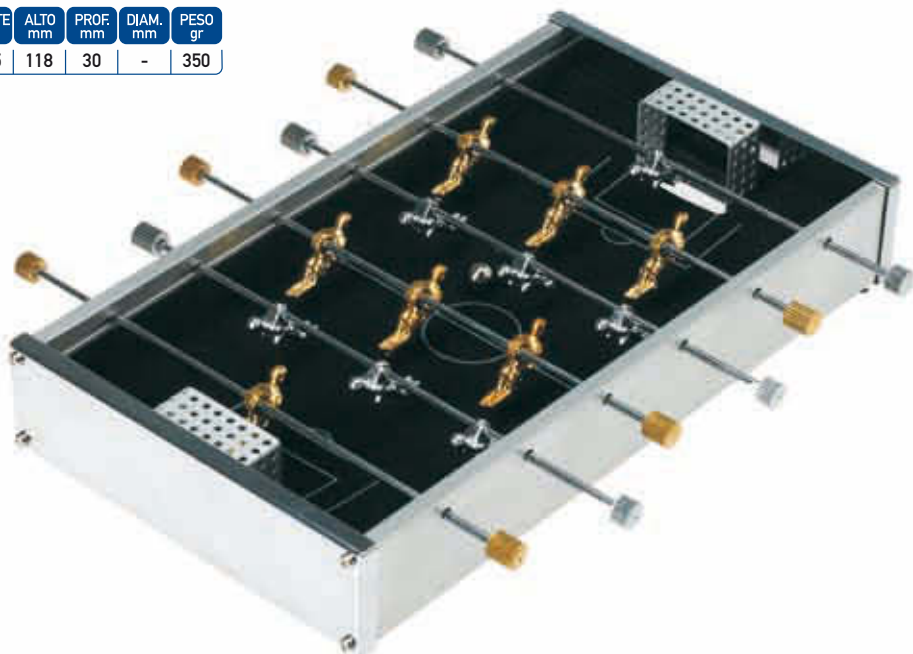

JU31307

JUEGO DE DOMINO METALICO

FRENTE mm	ALTO mm	PROF. mm	DIAM. mm	PESO gr
115	74	19	-	140

JU31303

JUEGO DE 6 DARDOS

FRENTE mm	ALTO mm	PROF. mm	DIAM. mm	PESO gr
126	142	15	-	135

JU33303

JUEGO DE FUTBOLITO METALICO

FRENTE mm	ALTO mm	PROF. mm	DIAM. mm	PESO gr
205	118	30	-	350

JU33301

JUEGO DE CARTAS EN ESTUCHE METALICO.

FRENTE mm	ALTO mm	PROF. mm	DIAM. mm	PESO gr
152	105	28	-	285

JU31301

JUEGO DE BACKGAMON METALICO CON FICHAS IMANTADAS.