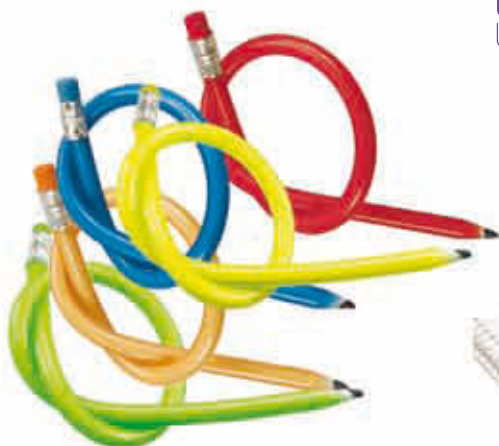

ES63001

LAPIZ DE PLASTICO FLEX

FRENTE mm	ALTO mm	PROF. mm	DIAM. mm	PESO gr
-	295	-	6	13